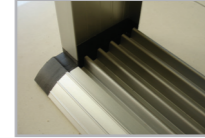

Estetik soft-line AG profil dizaynı

Soft line AG profile design