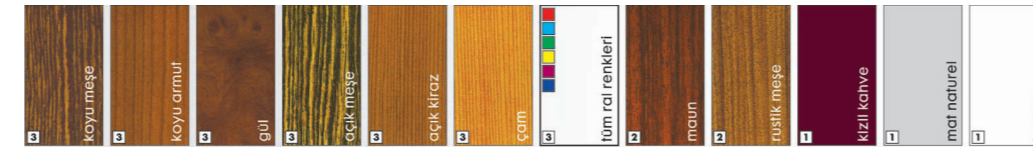

ALBERTGENAU
SYSTEM

Dünyanın her yanında, bu iki kelime, Yaşama verilen değerın adı ve soyadı...

Her Albert Genau ürünü, özünde insan olan, dört temel kavram üzerinde konumlu;

**KALİTE
GELİŞİM SÜREKLİLİĞİ
TEKNOLOJİ
SERVİS**

Bu ilke doğrultusunda, balkon, teras, veranda, cephe çözümleri için tasarlanmış olan sistemler, kullanıcılar, dekoratörler, mühendis, müteahhit ve mimarlar için yeni ufuklar açıyor. Biliyoruz ki Albert Genau camlama sistemlerinden birinde, mutlaka siz tanınılısınız.

These two words are the name and surname of the worth, that given to the life... All over the world.

Each Albert Genau Product is based on four main concepts.

**QUALITY
IMPROVEMENT
TECHNOLOGY
SERVICE**

The design solutions for balconies, terraces, verandas and shop facades are giving new horizon for users, architects and decorators. Exactly you are being described one of the Albert Genau glazing systems.

	Paslanmaz Aksam Takımı Stainless hardware		Türkiye'de ilk T.C. Sanayi Bakanlığı onaylı garanti belgesi B.no:026072 Two years limited warranty	
	ISO-9000 kalite güvence sistemi belgesi üretim ISO-9000 quality management system		Uzman ölçümlendirme, montaj ve teknik servis kadroları Authorized Technical staff	

www.albertgenau.com Ücretsiz Danışma: 0800 314 36 36

Branda / Here

AG0101-1103

İŞILDAK GROUP, tüm özelliklerde değişiklik hakkını saklı tutar. Ürünlerin kısmen dahi olsa taklidi, sınai mülkiyet hakları ihlalini doğurur. All rights reserved.

Yaşamın
daha
fazlası
More than
living