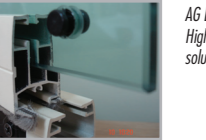

By using 3 cm adapter, no need for guide part