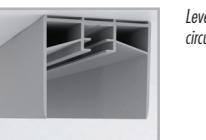

Leveling profile for required circumstances